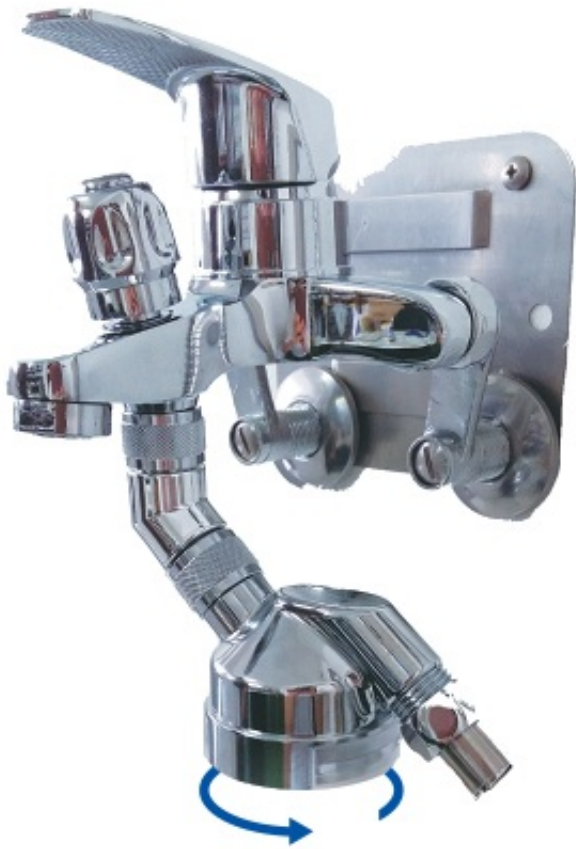

7

Instrukcja obsługi:

1. Odkręć wąż prysznicowy. W jego miejsce przykręć adapter kręcąc w prawo.
2. Do zainstalowanego adaptera przykręć głowicę filtra.
3. Do zainstalowanej głowicy dokręć wąż prysznicowy.
4. Wsuń do głowicy wymienny filtr prysznicowy i zabezpiecz go opaską zamykającą.

Posiada: Certyfikat FDA, Certyfikat CE

Producent: SINWOO KOREA