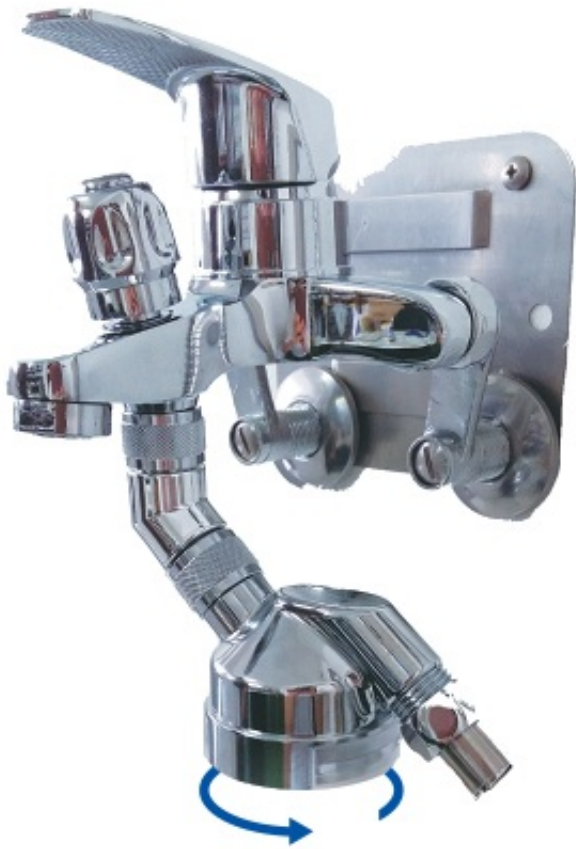

Opis produktu

Filtr prysznicowy zmiękczający wodę o zapachu róży!

Filtr do prysznica VITARAIN - zmienia właściwości wody, usuwa w 99,9% chloru, dostarczając nam czystą i bezpieczną wodę do mycia. Montowany jest w kabinie prysznicowej do baterii lub słuchawki prysznicowej. Dodatkowo, dzięki zawartości witaminy C chroni naszą skórę, nawilża, odżywia, sprawia, że skóra staje się miękka i zdrowsza. Warto używać go do codziennej pielęgnacji ciała. Idealny pomysł na oryginalny prezent.

SINWOO KOREA

Specyfikacja produktu RSW-19

Okres eksploatacji: 18000 l (150 litrów dziennie = 4 miesiące)

Waga: 465 g

Maksymalne ciśnienie: 8 Bar

Maksymalna temperatura: 55°C

Komponenty filtra prysznicowego VITARAIN:

- adapter
- głowica
- wymienny filtr prysznicowy
- opaska zamykająca
- uszczelka

Montaż:

- przy baterii
- przy deszczownicy
- przy słuchawce prysznicowej

7

Instrukcja obsługi:

1. Odkręć wąż prysznicowy. W jego miejsce przykręć adapter kręcąc w prawo.
2. Do zainstalowanego adaptera przykręć głowicę filtra.
3. Do zainstalowanej głowicy dokręć wąż prysznicowy.
4. Wsuń do głowicy wymienny filtr prysznicowy i zabezpiecz go opaską zamykającą.