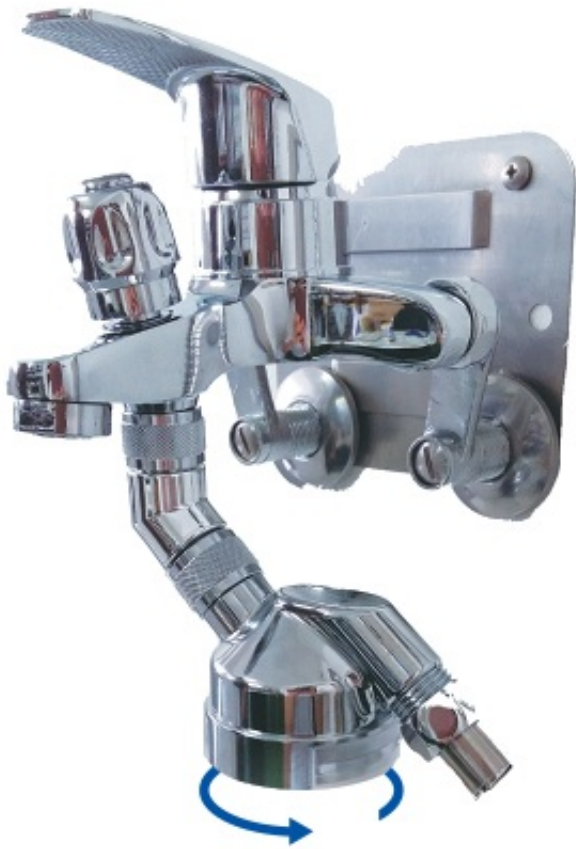

7

Instrukcja obsługi:

1. Odkręć wąż prysznicowy. W jego miejsce przykręć adapter kręcąc w prawo.
2. Do zainstalowanego adaptera przykręć głowicę filtra.
3. Do zainstalowanej głowicy dokręć wąż prysznicowy.
4. Wsuń do głowicy wymienny filtr prysznicowy i zabezpiecz go opaską zamykającą.

Posiada: Certyfikat FDA, Certyfikat CE
Producent: SINWOO KOREA