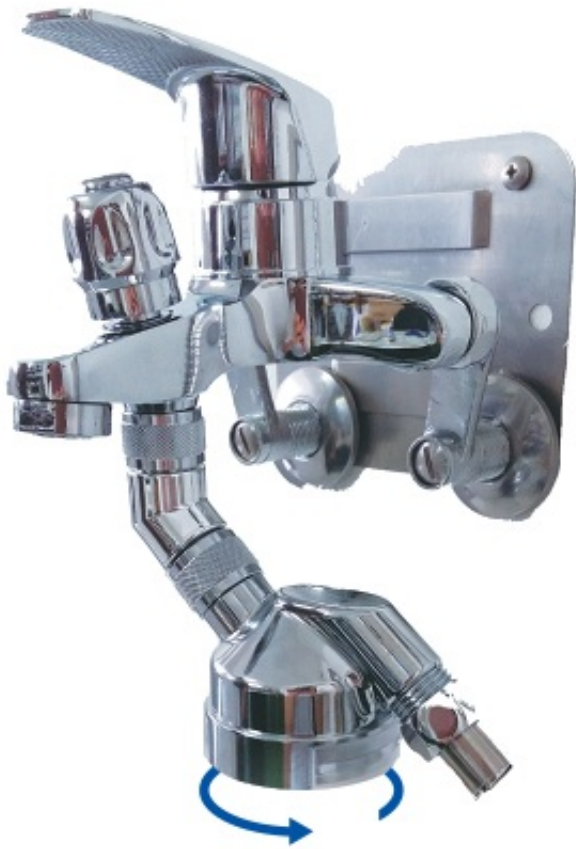

Opis produktu

Filtr prysznicowy zmiękczający wodę o zapachu lawendy!

Filtr do prysznica VITARAIN - wielofunkcyjny filtr prysznicowy do oczyszczania wody z chloru. Montowany w kabinie prysznicowej do baterii lub słuchawki prysznicowej. Usuwa 99,9% chloru, rdzę i inne szkodliwe substancje. Woda z chlorem często wywołuje podrażnienia skóry, pieczenie włosów są przesuszone i łamliwe. Działa drażniąco na skórę, drogi oddechowe, błony śluzowe nosa i ust oraz oczy. Zachodzące między chlorem a innymi związkami obecnymi w kosmetykach (w tym szamponach i żelach pod prysznic) reakcje chemiczne wpływają na kondycję cebulek włosów. Dzięki zawartości witaminy C odżywiania, nawilżania skórę i włosy.

SINWOO KOREA

Specyfikacja produktu LSW-19

Okres eksploatacji: 18000 l (150 litrów dziennie = 4 miesiące)

Waga: 465 g

Maksymalne ciśnienie: 8 Bar

Maksymalna temperatura: 55°C

Komponenty filtra prysznicowego VITARAİN:

- adapter
- głowica
- wymienny filtr prysznicowy
- opaska zamykająca
- uszczelka

Montaż:

- przy baterii
- przy deszczownicy
- przy słuchawce prysznicowej

7

Instrukcja obsługi:

1. Odkręć wąż prysznicowy. W jego miejsce przykręć adapter kręcąc w prawo.
2. Do zainstalowanego adaptera przykręć głowicę filtra.
3. Do zainstalowanej głowicy dokręć wąż prysznicowy.
4. Wsuń do głowicy wymienny filtr prysznicowy i zabezpiecz go opaską zamykającą.