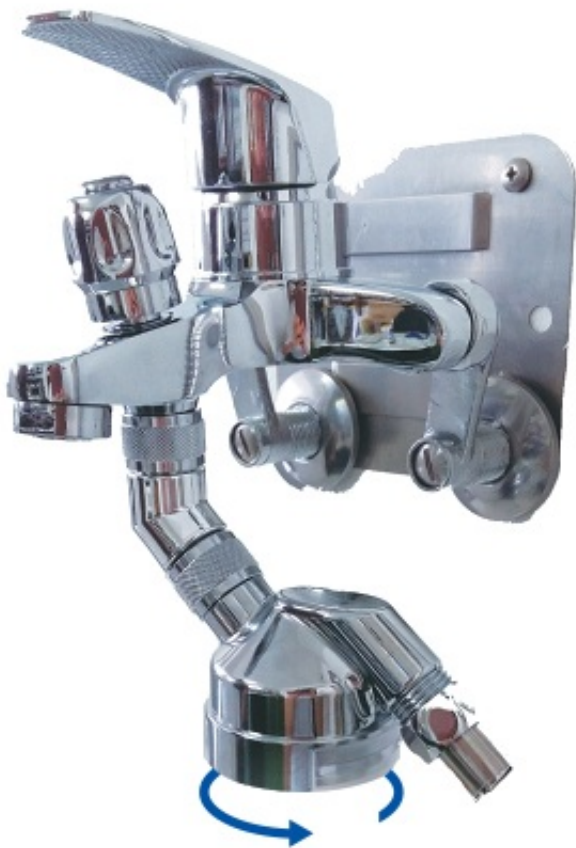

Opis produktu

Filtr prysznicowy zmiękczający wodę o zapachu sosny!

Filtr do prysznica VITARAIN - oczyszcza wodę do kąpieli, usuwając z niej chlor i inne zanieczyszczenia chroniąc skórę przed szkodliwymi substancjami. Pasuje do wszystkich standardowych baterii oraz słuchawek prysznicowych. Produkt przeznaczony dla osób, które chcą mieć zdrowszą i bardziej elastyczną skórę, zauważyły u siebie przebarwienia, rumień, mają odwodnioną skórę. Zawarta w filtrze prysznicowym Witamina C wspomaga produkcję kolagenu, wygładza zmarszczki, zmiękcza skórę i ją odżywia.

SINWOO KOREA

Specyfikacja produktu SSW-19

Okres eksploatacji: 18000 l (150 litrów dziennie = 4 miesiące)

Waga: 465 g

Maksymalne ciśnienie: 8 Bar

Maksymalna temperatura: 55°C

Montaż:

Filtr prysznicowy VITARA IN jest bardzo prosty w montażu. Należy odkręcić wąż prysznicowy, następnie w jego miejsce przykręcić adapter kręcący w prawo. Do zainstalowanego adaptera przykręcić głowicę filtra, następnie do głowicy dokręcić wąż prysznicowy. Należy wsunąć do głowicy wymienny filtr prysznicowy i zabezpieczyć go opaską zamykającą.