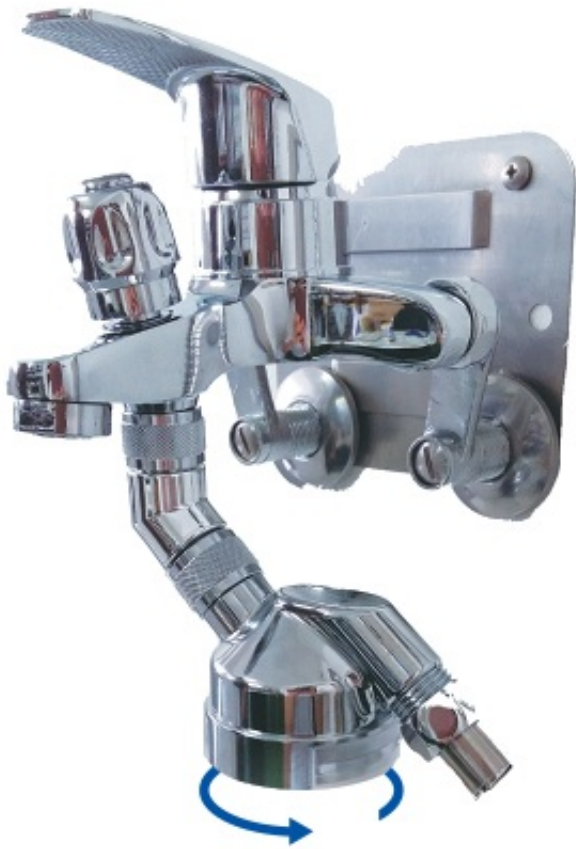

#### Zapachy do wyboru:

- cytryna
- lawenda
- róża
- frezja
- igły sosny
- bezzapachowy

SINWOO KOREA

**Specyfikacja produktu SSW-19**

Okres eksploatacji: 18000 l (150 litrów dziennie = 4 miesiące)

Waga: 465 g

Maksymalne ciśnienie: 8 Bar

Maksymalna temperatura: 55°C

**Montaż:**

Filtr prysznicowy VITARAİN jest bardzo prosty w montażu. Należy odkręcić wąż prysznicowy, następnie w jego miejsce przykręcić adapter kręcący w prawo. Do zainstalowanego adaptera przykręcić głowicę filtra, następnie do głowicy dokręcić wąż prysznicowy. Należy wsunąć do głowicy wymienny filtr prysznicowy i zabezpieczyć go opaską zamykającą.