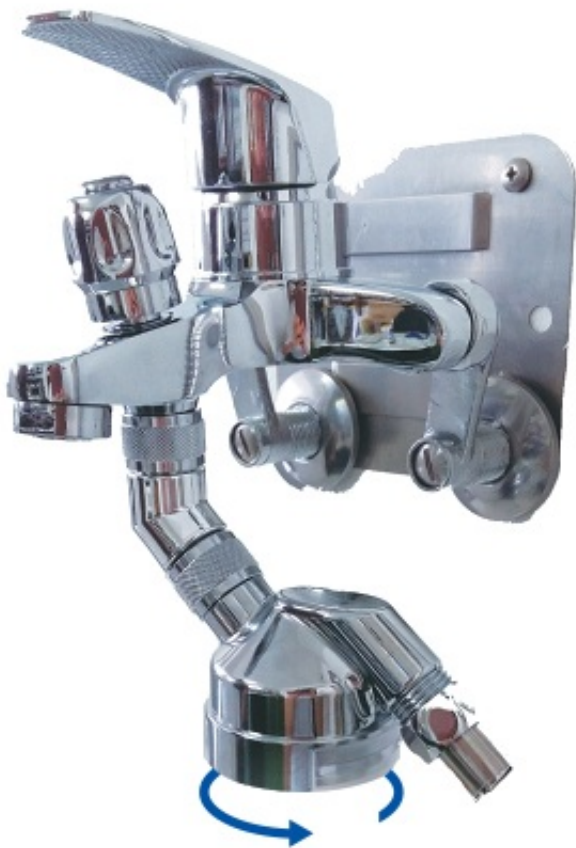

7

Instrukcja obsługi:

1. Odkręć wąż prysznicowy. W jego miejsce przykręć adapter kręcąc w prawo.
2. Do zainstalowanego adaptera przykręć głowicę filtra.
3. Do zainstalowanej głowicy dokręć wąż prysznicowy.
4. Wsuń do głowicy wymienny filtr prysznicowy i zabezpiecz go opaską zamykającą.

Posiada: Certyfikat FDA, Certyfikat CE
Producent: SINWOO KOREA