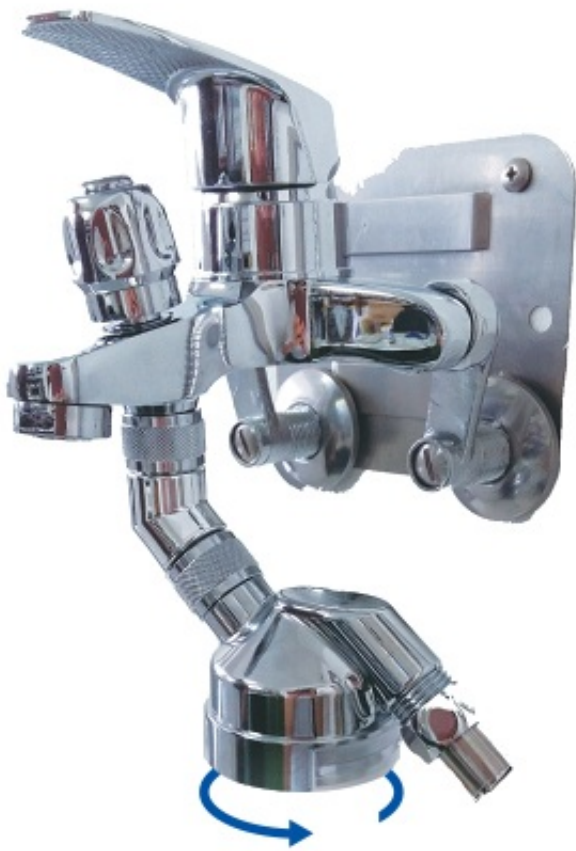

Instrukcja obsługi:

1. Odkręć wąż prysznicowy. W jego miejsce przykręć adapter kręcąc w prawo.
2. Do zainstalowanego adaptera przykręć głowicę filtra.
3. Do zainstalowanej głowicy dokręć wąż prysznicowy.
4. Wsuń do głowicy wymienny filtr prysznicowy i zabezpiecz go opaską zamykającą.

Posiada: Certyfikat FDA, Certyfikat CE