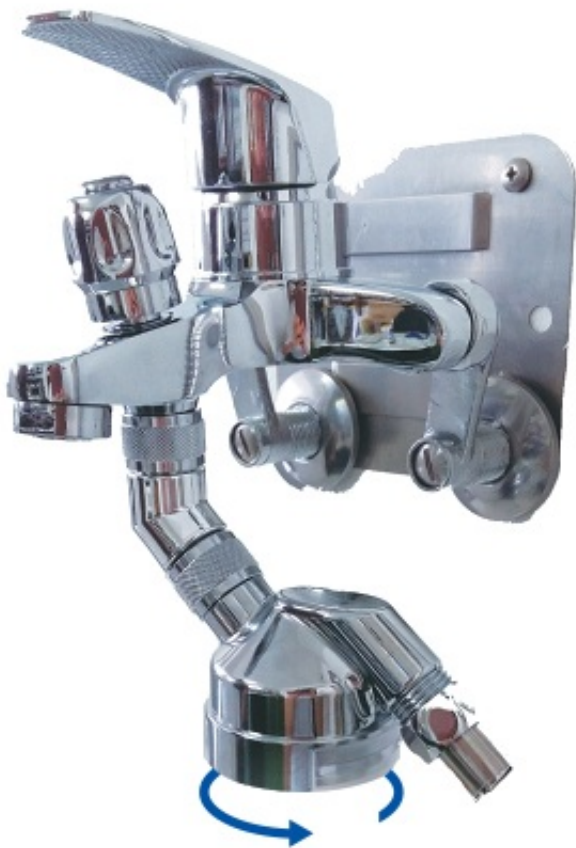

Maksymalne ciśnienie: 8 Bar

Maksymalna temperatura: 55°C

**Zestaw VITARAIN zawiera:**

- adapter
- głowica
- wymienny filtr prysznicowy
- opaska zamykająca
- uszczelka

**Montaż:**

Filtr w prosty sposób można zamontować do baterii lub słuchawki prysznicowej. Należy odkręcić wąż prysznicowy, następnie w jego miejsce przykręć adapter kręcąc w prawo. Do zamontowanego adaptera przykręć głowicę filtra, natomiast do głowicy dokręć wąż prysznicowy. Wsuń do głowicy wymienny filtr prysznicowy i zabezpiecz go opaską zamykającą.