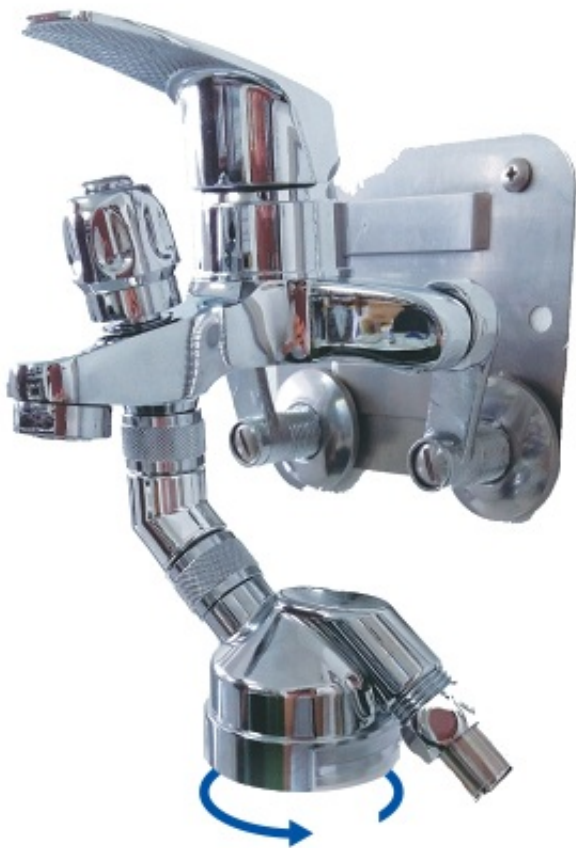

Opis produktu

Filtr prysznicowy zmiękczający wodę o zapachu frezji!

Filtr do prysznica VITARAIN - to idealne rozwiązanie dla osób, które mają poszarzałą i zmęczoną cerę. Regularnie używanie filtra prysznicowego z witaminą C sprawia, że skóra odzyskuje blask, staje się elastyczna, nawilżona i wygładzona. Filtr witaminowy VITARAIN poprzez odpowiednią budowę oraz przy użyciu reakcji chemicznej bezpiecznie usuwa 99,9% chloru z wody, co korzystnie wpływa na naszą skórę i włosy. Kiedy bierzemy prysznic lub kąpiel w wodzie chlorowanej, nasza skóra narażona jest na relatywnie dużą ilość rozpuszczonego w wodzie chloru.

SINWOO KOREA

Specyfikacja produktu SW-19

Okres eksploatacji: 18000 l (150 litrów dziennie = 4 miesiące)

Waga: 465 g

Maksymalne ciśnienie: 8 Bar

Maksymalna temperatura: 55°C

Zestaw VITARAIN zawiera:

- adapter
- głowica
- wymienny filtr prysznicowy
- opaska zamykająca
- uszczelka

Montaż:

Filtr w prosty sposób można zamontować do baterii lub słuchawki prysznicowej. Należy odkręcić wąż prysznicowy, następnie w jego miejsce przykręć adapter kręcąc w prawo. Do zamontowanego adaptera przykręć głowicę filtra, natomiast do głowicy dokręć wąż prysznicowy. Wsuń do głowicy wymienny filtr prysznicowy i zabezpiecz go opaską zamykającą.