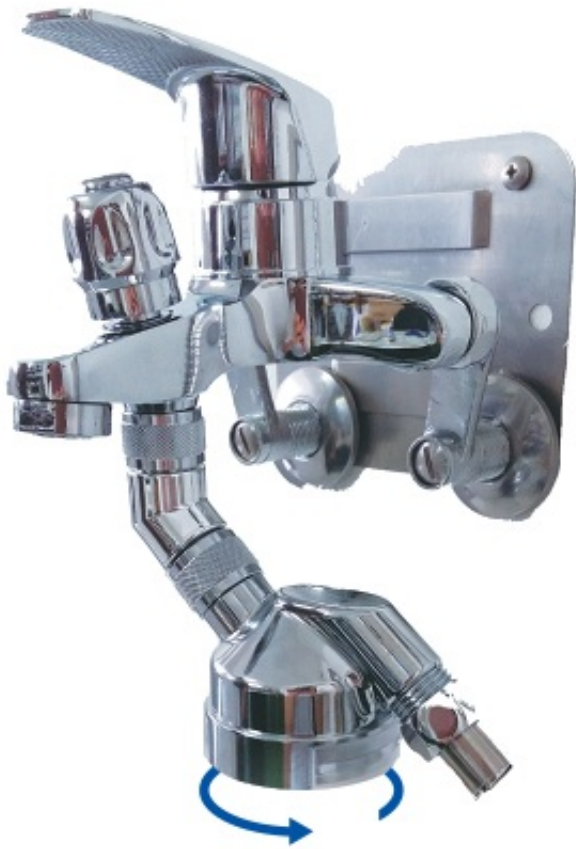

Opis produktu

Filtr prysznicowy zmiękczający wodę o zapachu cytryny!

Filtr do prysznica VITARAIN - oczyszcza wodę kranową ze szkodliwych substancji, metali ciężkich i chloru. Dostarcza nam przefiltrowaną czystą wodę wzbogaconą witaminą C. Chroni skórę i oczy przed podrażnieniami chlorem. Chroni również drogi oddechowe - eliminując z wody chlor, nie dopuszczając do rozpylania go w powietrzu i wdychania. Szczególnie zalecany dla osób z chorobami górnych dróg oddechowych, suchą skórą, atopowym zapaleniem skóry.

SINWOO KOREA

Specyfikacja produktu CSW-19

Okres eksploatacji: 18000 l (150 litrów dziennie = 4 miesiące)

Waga: 465 g

Maksymalne ciśnienie: 8 Bar

Maksymalna temperatura: 55°C

Skład zestawu VITARAIN:

- adapter
- głowica
- wymienny filtr prysznicowy
- opaska zamykająca
- uszczelka

Montaż:

- przy baterii
- przy deszczownicy
- przy słuchawce prysznicowej

7

Instrukcja obsługi:

1. Odkręć wąż prysznicowy. W jego miejsce przykręć adapter kręcąc w prawo.
2. Do zainstalowanego adaptera przykręć głowicę filtra.
3. Do zainstalowanej głowicy dokręć wąż prysznicowy.
4. Wsuń do głowicy wymienny filtr prysznicowy i zabezpiecz go opaską zamykającą.