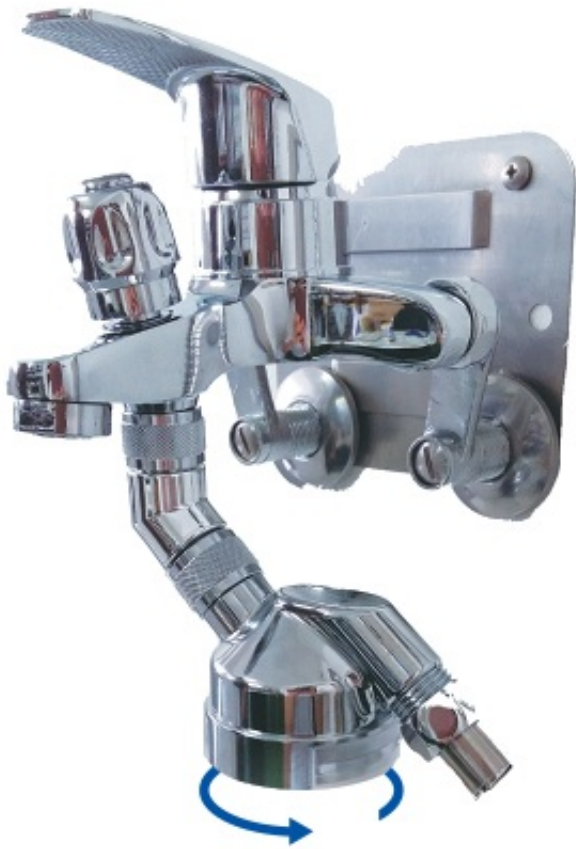

Opis produktu

Filtr prysznicowy zmiękczający wodę - bezzapachowy!

Idealny dla alergików

Filtr do prysznica VITARAIN - to nowoczesny filtr redukujący chlor na wkłady wymienne. Montowany przy baterii lub między słuchawką a wężem. Chroni skórę i oczy przed podrażnieniami, chlorem. Idealny dla osób, których skóra wysusza się, łuszczy, ma skłonności do podrażnień. Dzięki zawartości witaminy C skóra staje się bardziej odżywna, nawilżona, włosy miękkie i lśniące. Stosując filtry VITARAIN szybko zauważymy różnicę. Idealny na niebanalny prezent - na pewno praktyczny i nowoczesny.

Wkład bez dodatkowych substancji zapachowych.

Aromaty do wyboru:

- Cytryna
- Lawenda
- Róża
- Frezja
- Igły sosny
- Bezzapachowy

SINWOO KOREA

Specyfikacja produktu BSW-19

Okres eksploatacji: 18000 l (150 litrów dziennie = 4 miesiące)

Waga: 465 g

Maksymalne ciśnienie: 8 Bar

Maksymalna temperatura: 55°C

W zestawie:

- adapter
- głowica
- wymienny filtr prysznicowy
- opaska zamykająca
- uszczelka

Montaż:

- przy baterii
- przy deszczownicy
- przy słuchawce prysznicowej