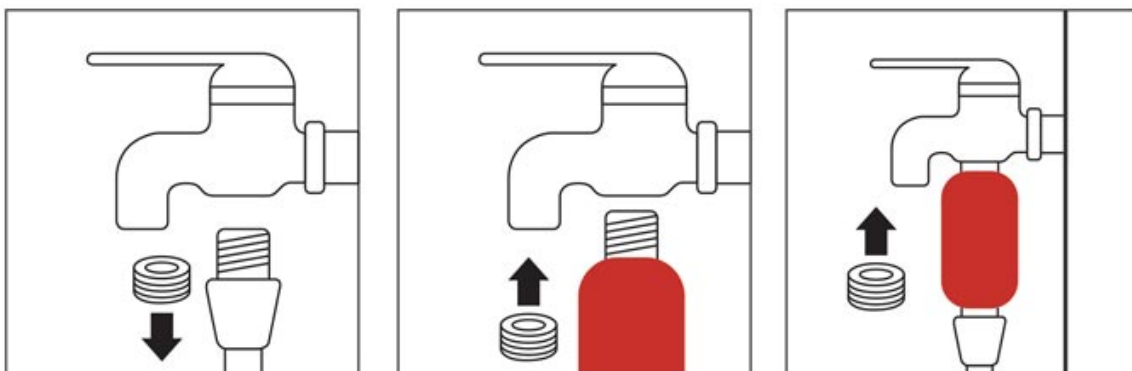

Maksymalne ciśnienie: 8,27 Bar

Maksymalna temperatura: 55°C

Montaż:

Filtr prysznicowy jest bardzo prosty w montażu, jak i demontażu, dzięki temu można go zawsze zabrać ze sobą, jak gdzieś wyjeżdżamy. Montuje się do baterii prysznicowej lub słuchawki prysznicowej.

INSTRUKCJA OBSŁUGI FILTRA SW-07

Montaż przy słuchawce prysznicowej

Montaż przy baterii prysznicowej

Posiada: Certyfikat FDA, Certyfikat CE

Producent: SINWOO KOREA