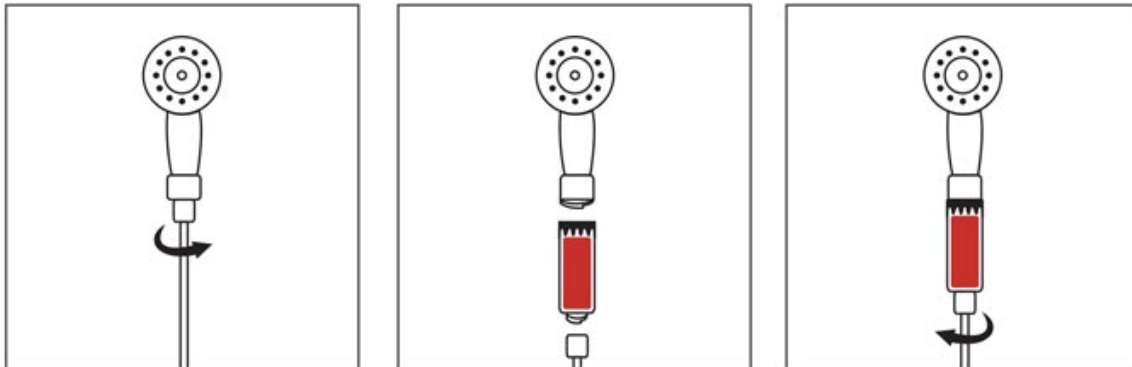

Maksymalne ciśnienie: 8,27 Bar

Maksymalna temperatura: 55°C

Montaż:

Filtr prysznicowy jest bardzo prosty w montażu, jak i demontażu, dzięki temu można go zawsze zabrać ze sobą, jak gdzieś wyjeżdżamy. Montuje się do baterii prysznicowej lub słuchawki prysznicowej.

INSTRUKCJA OBSŁUGI FILTRA SW-07

Montaż przy słuchawce prysznicowej

Montaż przy baterii prysznicowej

Posiada: Certyfikat FDA, Certyfikat CE

Producent: SINWOO KOREA