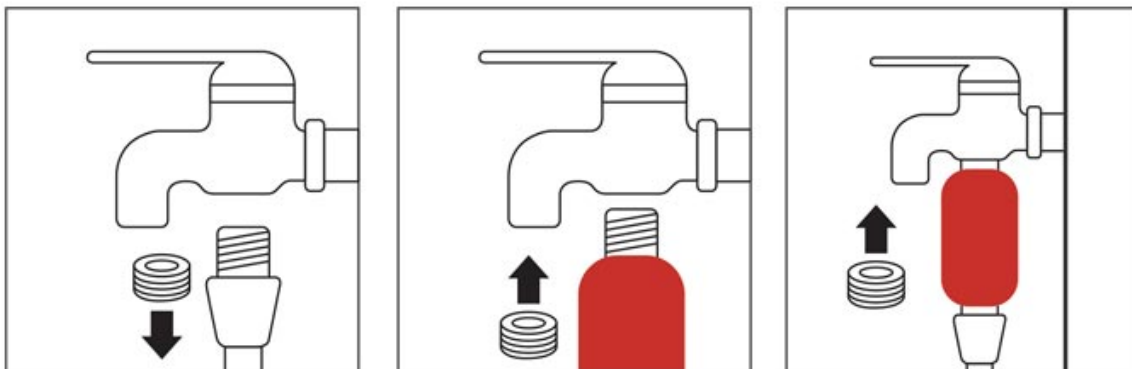

Maksymalne ciśnienie: 8,27 Bar

Maksymalna temperatura: 55°C

Montaż:

Filtr prysznicowy jest bardzo prosty w montażu, jak i demontażu, dzięki temu można go zawsze zabrać ze sobą, jak gdzieś wyjeżdżamy. Montuje się do baterii prysznicowej lub słuchawki prysznicowej.

INSTRUKCJA OBSŁUGI FILTRA SW-07

Montaż przy słuchawce prysznicowej

Montaż przy baterii prysznicowej

Posiada: Certyfikat FDA, Certyfikat CE

Producent: SINWOO KOREA