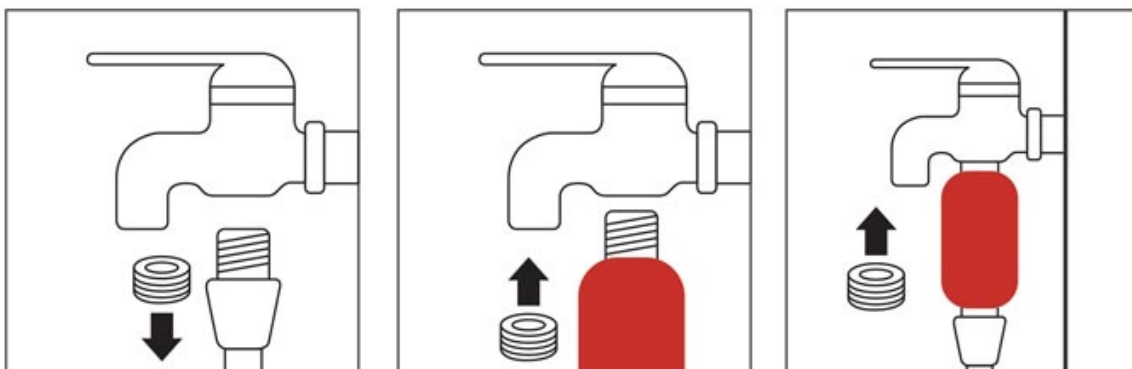

Zapachy do wyboru:

- cytryna
- lawenda
- róža
- frezja
- igły sosny
- bezzapachowy

**Specyfikacja:**

Wymiary: 47 x 140 mm

Okres eksploatacji: 7200 l (120 litrów dziennie = 2 miesiące)

Waga: 170 g (witamina C - 70 g)

Maksymalne ciśnienie: 8,27 Bar

Maksymalna temperatura: 55°C

Montaż:

Instrukcja obsługi filtra jest bardzo prosta, nie wymaga użycia dodatkowych narzędzi. Montaż przy słuchawce prysznicowej lub przy baterii prysznicowej.

INSTRUKCJA OBSŁUGI FILTRA SW-07

Montaż przy słuchawce prysznicowej

Montaż przy baterii prysznicowej

Posiada: Certyfikat FDA, Certyfikat CE

Producent: SINWOO KOREA