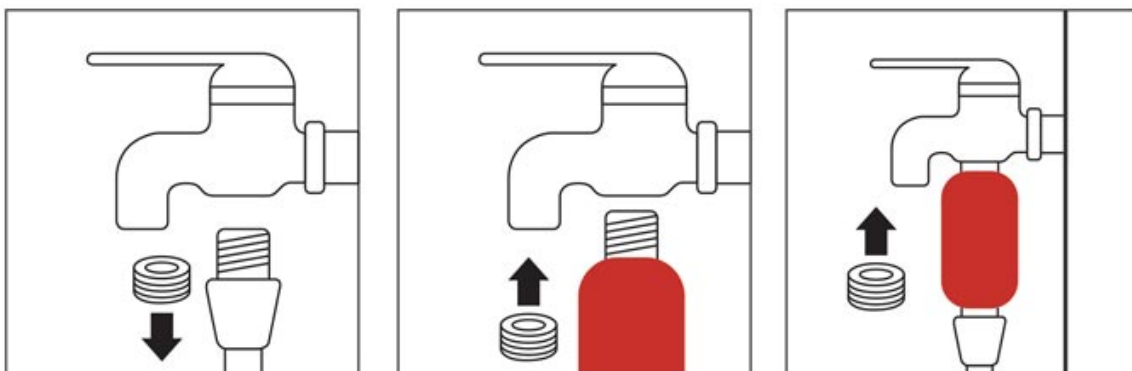

Zapachy do wyboru:

- cytryna
- lawenda
- róža
- frezja
- igły sosny
- bezzapachowy

**Specyfikacja:**

Wymiary: 47 x 140 mm

Okres eksploatacji: 7200 l (120 litrów dziennie = 2 miesiące)

Waga: 170 g (witamina C - 70 g)

Maksymalne ciśnienie: 8,27 Bar

Maksymalna temperatura: 55°C

Montaż:

Instrukcja obsługi filtra jest bardzo prosta, nie wymaga użycia dodatkowych narzędzi. Montaż przy słuchawce prysznicowej lub przy baterii prysznicowej.

INSTRUKCJA OBSŁUGI FILTRA SW-07

Montaż przy słuchawce prysznicowej

Montaż przy baterii prysznicowej

Posiada: Certyfikat FDA, Certyfikat CE

Producent: SINWOO KOREA