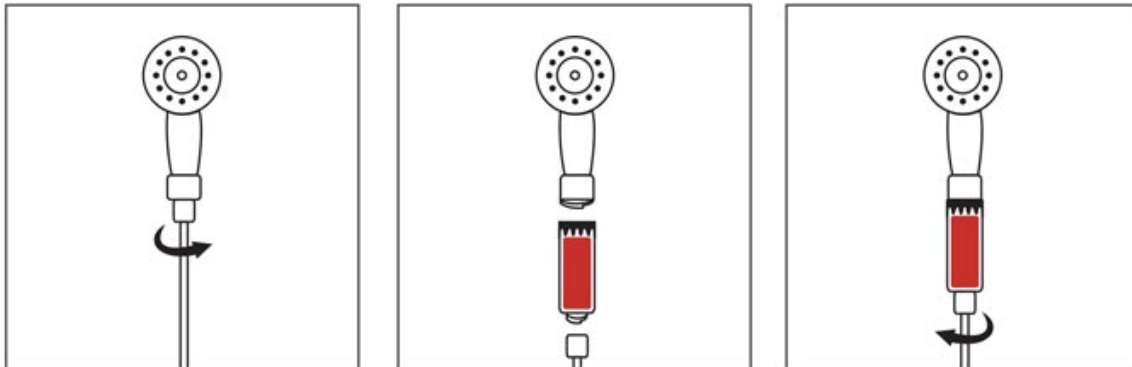

Maksymalne ciśnienie: 8,27 Bar

Maksymalna temperatura: 55°C

Montaż:

Instrukcja obsługi filtra jest bardzo prosta, nie wymaga użycia dodatkowych narzędzi. Montaż przy słuchawce prysznicowej lub przy baterii prysznicowej.

INSTRUKCJA OBSŁUGI FILTRA SW-07

Montaż przy słuchawce prysznicowej

Montaż przy baterii prysznicowej

Posiada: Certyfikat FDA, Certyfikat CE

Producent: SINWOO KOREA