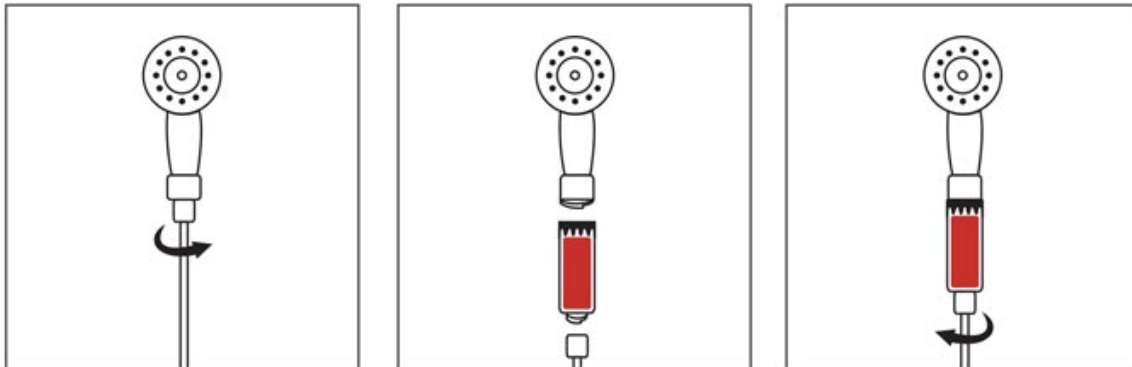

Maksymalne ciśnienie: 8,27 Bar

Maksymalna temperatura: 55°C

Montaż:

Montaż filtra nie wymaga żadnego dodatkowego wyposażenia, instalacja i wymiana wkładów jest niezwykle prosta. Montujemy przy słuchawce prysznicowej lub baterii prysznicowej.

INSTRUKCJA OBSŁUGI FILTRA SW-07

Montaż przy słuchawce prysznicowej

Montaż przy baterii prysznicowej

Posiada: Certyfikat FDA, Certyfikat CE

Producent: SINWOO KOREA