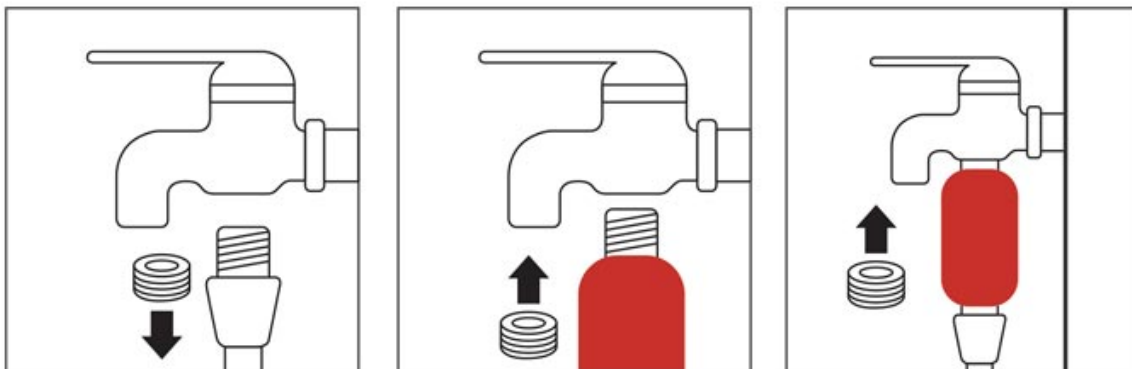

Zapachy do wyboru:

- Cytryna
- Lawenda
- Róża
- Frezja
- Igły sosny
- Bezzapachowy

**Specyfikacja:**

Wymiary: 47 x 140 mm

Okres eksploatacji: 7200 l (120 litrów dziennie = 2 miesiące)

Waga: 170 g (witamina C - 70 g)

Maksymalne ciśnienie: 8,27 Bar

Maksymalna temperatura: 55°C

Montaż:

Montaż filtra nie wymaga żadnego dodatkowego wyposażenia, instalacja i wymiana wkładów jest niezwykle prosta. Montujemy przy słuchawce prysznicowej lub baterii prysznicowej.

INSTRUKCJA OBSŁUGI FILTRA SW-07

Montaż przy słuchawce prysznicowej

Montaż przy baterii prysznicowej

Posiada: Certyfikat FDA, Certyfikat CE

Producent: SINWOO KOREA