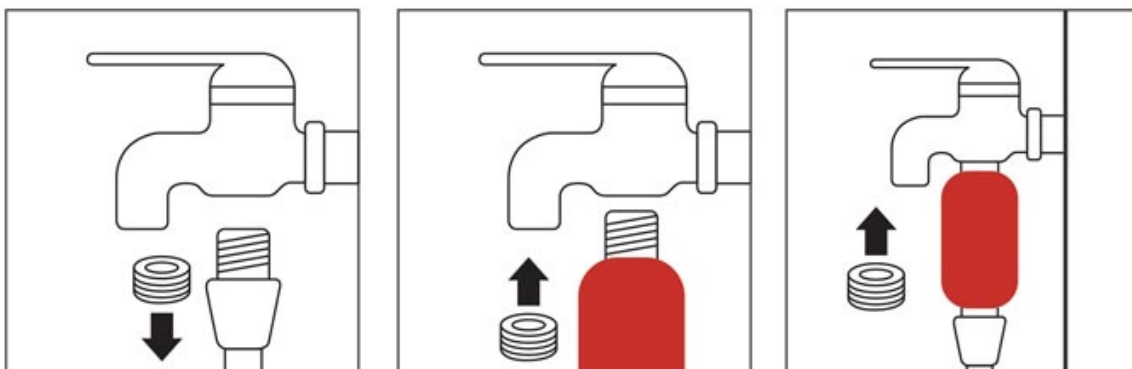

Zapachy do wyboru:

- Cytryna
- Lawenda
- Róża
- Frezja
- Igły sosny
- Bezzapachowy

**Specyfikacja:**

Wymiary: 47 x 140 mm

Okres eksploatacji: 7200 l (120 litrów dziennie = 2 miesiące)

Waga: 170 g (witamina C - 70 g)

Maksymalne ciśnienie: 8,27 Bar

Maksymalna temperatura: 55°C

Montaż:

Montaż filtra nie wymaga żadnego dodatkowego wyposażenia, instalacja i wymiana wkładów jest niezwykle prosta. Montujemy przy słuchawce prysznicowej lub baterii prysznicowej.

INSTRUKCJA OBSŁUGI FILTRA SW-07

Montaż przy słuchawce prysznicowej

Montaż przy baterii prysznicowej

Posiada: Certyfikat FDA, Certyfikat CE

Producent: SINWOO KOREA