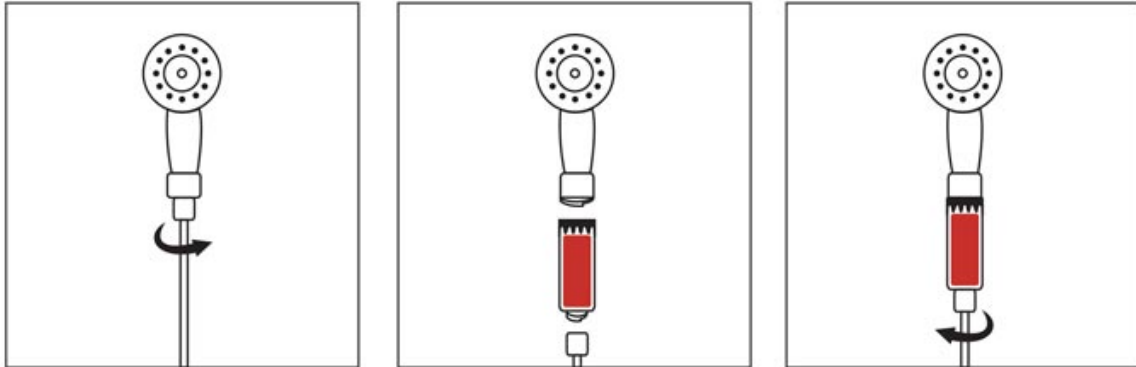

Maksymalne ciśnienie: 8,27 Bar

Maksymalna temperatura: 55°C

Montaż:

Filtr prysznicowy w prosty sposób można zamontować w dowolnym miejscu, przy baterii lub słuchawce prysznicowej. Standardowe przyłącze współpracuje ze wszystkimi rodzajami słuchawek.

INSTRUKCJA OBSŁUGI FILTRA SW-07

Montaż przy słuchawce prysznicowej

Montaż przy baterii prysznicowej

Posiada: Certyfikat FDA, Certyfikat CE

Producent: SINWOO KOREA