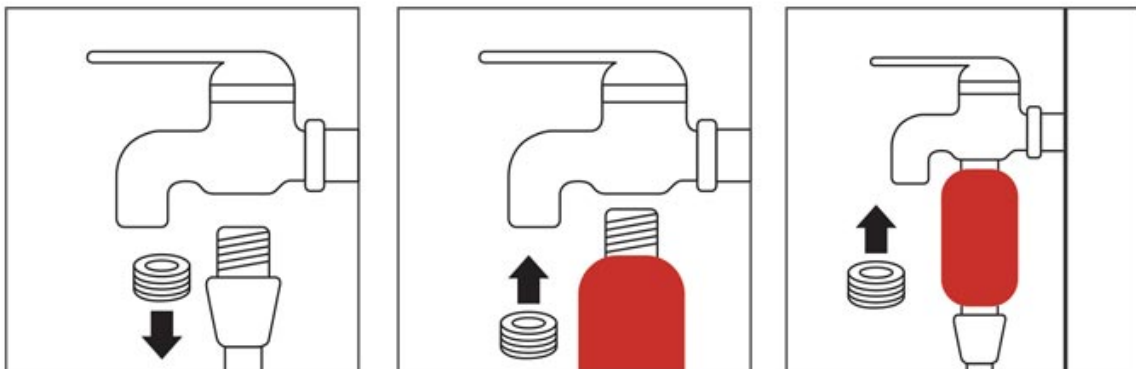

Zapachy do wyboru:

- Cytryna
- Lawenda
- Róża
- Frezja
- Igły sosny
- Bezzapachowy

**Specyfikacja:**

Wymiary: 47 x 140 mm

Okres eksploatacji: 7200 l (120 litrów dziennie = 2 miesiące)

Waga: 170 g (witamina C - 70 g)

Maksymalne ciśnienie: 8,27 Bar

Maksymalna temperatura: 55°C

Montaż:

Filtr prysznicowy w prosty sposób można zamontować w dowolnym miejscu, przy baterii lub słuchawce prysznicowej. Standardowe przyłącze współpracuje ze wszystkimi rodzajami słuchawek.

INSTRUKCJA OBSŁUGI FILTRA SW-07

Montaż przy słuchawce prysznicowej

Montaż przy baterii prysznicowej

Posiada: Certyfikat FDA, Certyfikat CE

Producent: SINWOO KOREA