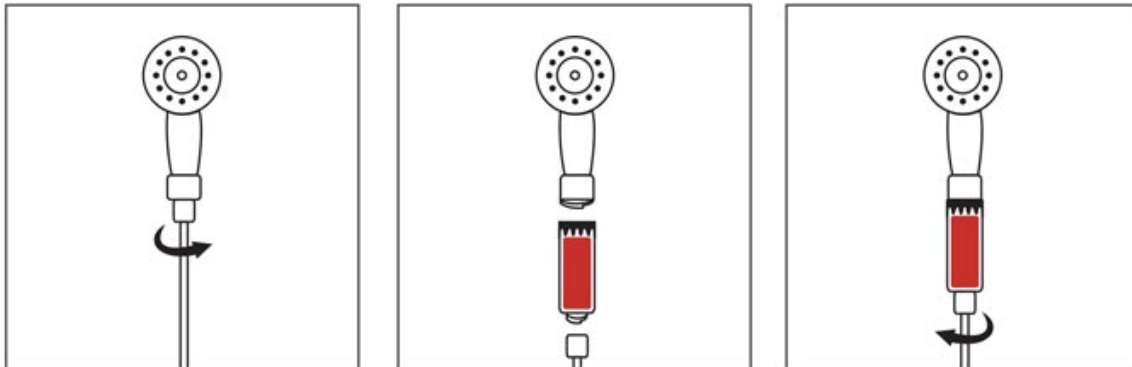

Maksymalne ciśnienie: 8,27 Bar

Maksymalna temperatura: 55°C

Montaż:

Filtr prysznicowy w prosty sposób można zamontować w dowolnym miejscu, przy baterii lub słuchawce prysznicowej. Standardowe przyłącze współpracuje ze wszystkimi rodzajami słuchawek.

INSTRUKCJA OBSŁUGI FILTRA SW-07

Montaż przy słuchawce prysznicowej

Montaż przy baterii prysznicowej

Posiada: Certyfikat FDA, Certyfikat CE

Producent: SINWOO KOREA