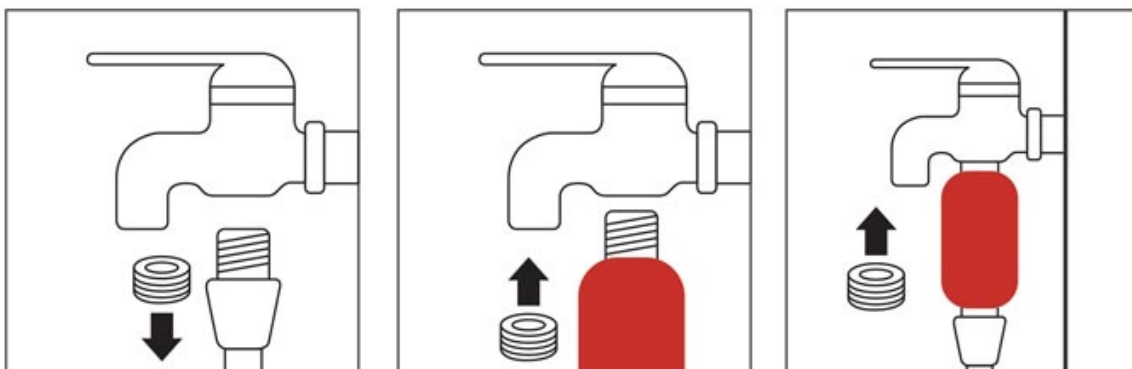

Maksymalne ciśnienie: 8,27 Bar

Maksymalna temperatura: 55°C

Montaż:

Filtr prysznicowy w prosty sposób można zamontować w dowolnym miejscu, przy baterii lub słuchawce prysznicowej. Standardowe przyłącze współpracuje ze wszystkimi rodzajami słuchawek.

INSTRUKCJA OBSŁUGI FILTRA SW-07

Montaż przy słuchawce prysznicowej

Montaż przy baterii prysznicowej

Posiada: Certyfikat FDA, Certyfikat CE

Producent: SINWOO KOREA