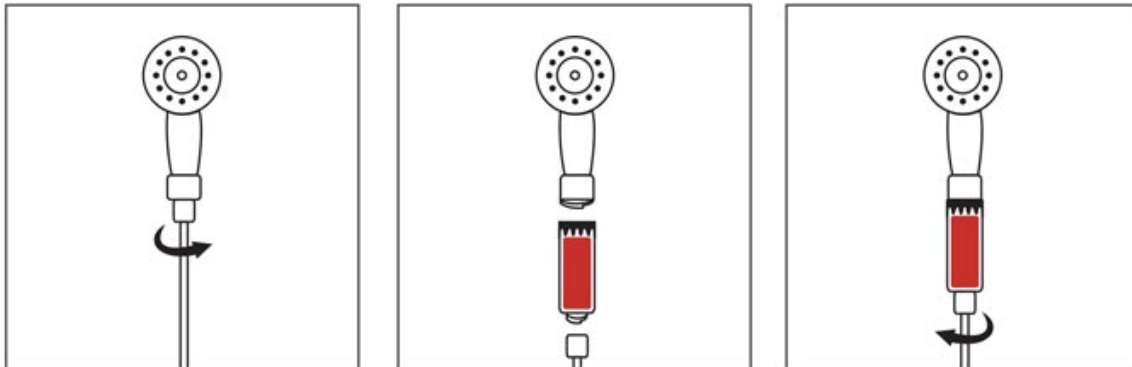

Maksymalne ciśnienie: 8,27 Bar

Maksymalna temperatura: 55°C

Montaż:

Filtr prysznicowy VITARAIN pasuje do wszystkich standardowych baterii oraz słuchawek prysznicowych. Istnieje możliwość montażu również do deszczownic. Instalacja nie wymaga użycia żadnych dodatkowych narzędzi.

INSTRUKCJA OBSŁUGI FILTRA SW-07

Montaż przy słuchawce prysznicowej

Montaż przy baterii prysznicowej

Posiada: Certyfikat FDA, Certyfikat CE
Producent: SINWOOD KOREA