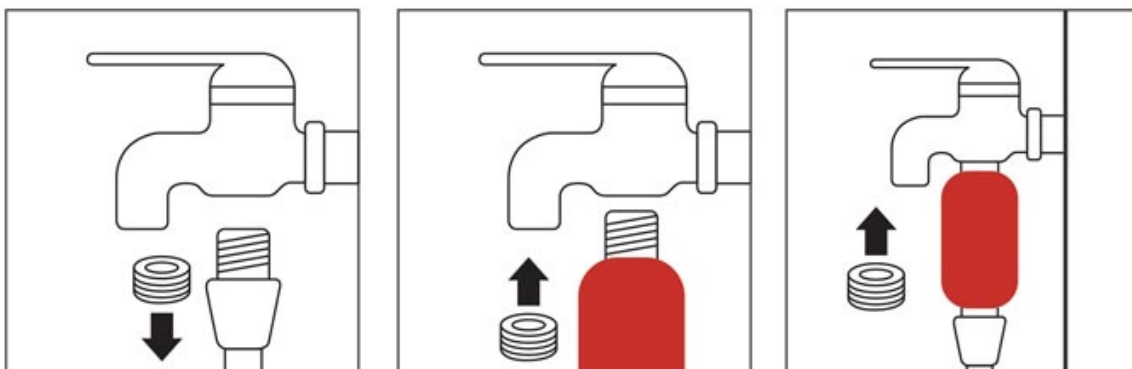

Zapachy do wyboru:

- cytryna
- lawenda
- róža
- frezja
- igły sosny
- bezzapachowy

**Specyfikacja:**

Wymiary: 47 x 140 mm

Okres eksploatacji: 7200 l (120 litrów dziennie = 2 miesiące)

Waga: 170 g (witamina C - 70 g)

Maksymalne ciśnienie: 8,27 Bar

Maksymalna temperatura: 55°C

Montaż:

Filtr prysznicowy VITARAIN pasuje do wszystkich standardowych baterii oraz słuchawek prysznicowych. Istnieje możliwość montażu również do deszczownic. Instalacja nie wymaga użycia żadnych dodatkowych narzędzi.

INSTRUKCJA OBSŁUGI FILTRA SW-07

Montaż przy słuchawce prysznicowej

Montaż przy baterii prysznicowej

Posiada: Certyfikat FDA, Certyfikat CE
Producent: SINWOOD KOREA