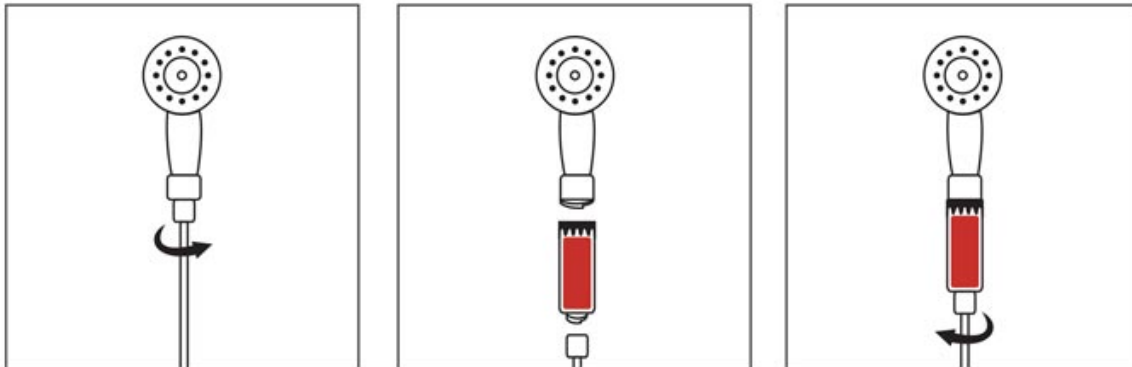

Maksymalne ciśnienie: 8,27 Bar

Maksymalna temperatura: 55°C

Montaż:

Filtr prysznicowy jest łatwy w zastosowaniu do samodzielnego montażu. Pasuje do wszystkich standardowych baterii oraz słuchawek prysznicowych, jak również deszczownic.

INSTRUKCJA OBSŁUGI FILTRA SW-07

Montaż przy słuchawce prysznicowej

Montaż przy baterii prysznicowej

Posiada: Certyfikat FDA, Certyfikat CE

Producent: SINWOO KOREA