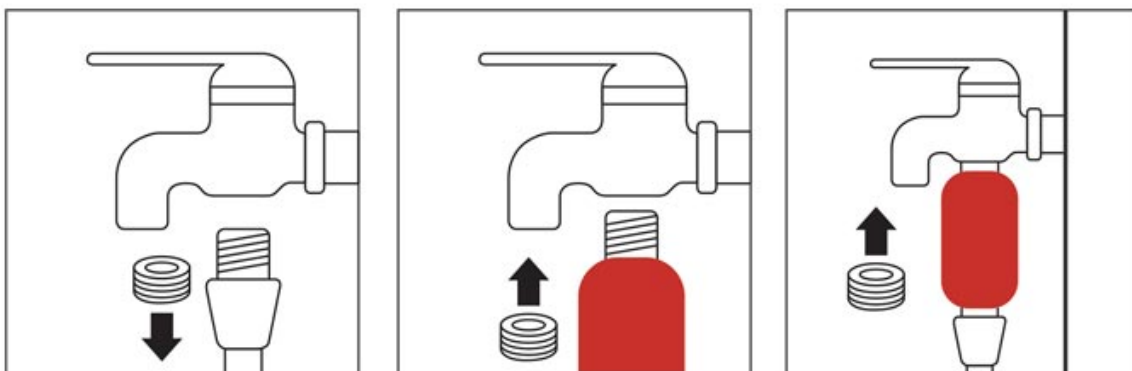

Zapachy do wyboru:

- cytryna
- lawenda
- róža
- frezja
- igły sosny
- bezzapachowy

**Specyfikacja:**

Wymiary: 47 x 140 mm

Okres eksploatacji: 7200 l (120 litrów dziennie = 2 miesiące)

Waga: 170 g (witamina C - 70 g)

Maksymalne ciśnienie: 8,27 Bar

Maksymalna temperatura: 55°C

Montaż:

Filtr prysznicowy jest łatwy w zastosowaniu do samodzielnego montażu. Pasuje do wszystkich standardowych baterii oraz słuchawek prysznicowych, jak również deszczownic.

INSTRUKCJA OBSŁUGI FILTRA SW-07

Montaż przy słuchawce prysznicowej

Montaż przy baterii prysznicowej

Posiada: Certyfikat FDA, Certyfikat CE

Producent: SINWOO KOREA