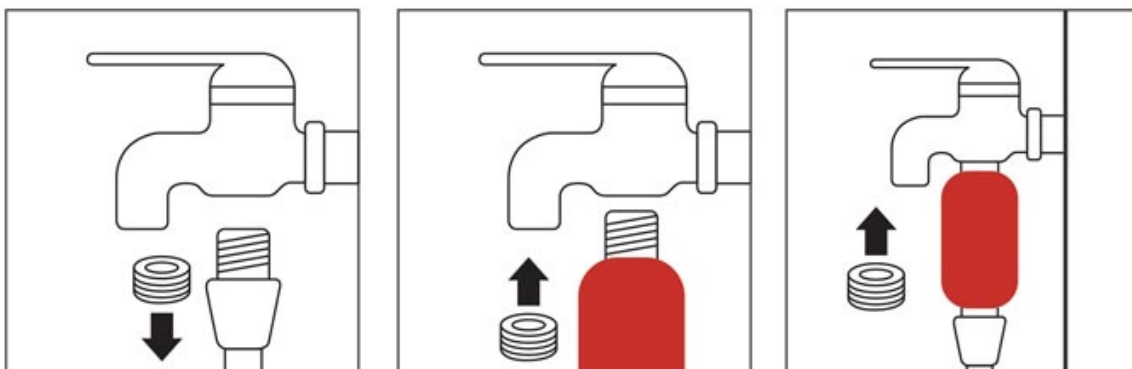

Zapachy do wyboru:

- cytryna
- lawenda
- róża
- frezja
- igły sosny
- bezzapachowy

**Specyfikacja:**

Wymiary: 47 x 140 mm

Okres eksploatacji: 7200 l (120 litrów dziennie = 2 miesiące)

Waga: 170 g (witamina C - 70 g)

Maksymalne ciśnienie: 8,27 Bar

Maksymalna temperatura: 55°C

Montaż:

Filtr prysznicowy jest łatwy w zastosowaniu do samodzielnego montażu. Pasuje do wszystkich standardowych baterii oraz słuchawek prysznicowych, jak również deszczownic.

INSTRUKCJA OBSŁUGI FILTRA SW-07

Montaż przy słuchawce prysznicowej

Montaż przy baterii prysznicowej

Posiada: Certyfikat FDA, Certyfikat CE

Producent: SINWOO KOREA